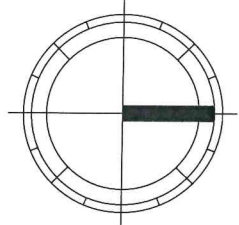

VICINALE

SANTO

MORO

VIA CALO'

FOLTA SECCA

ORIENTAMENTO

N

AUMENTARI